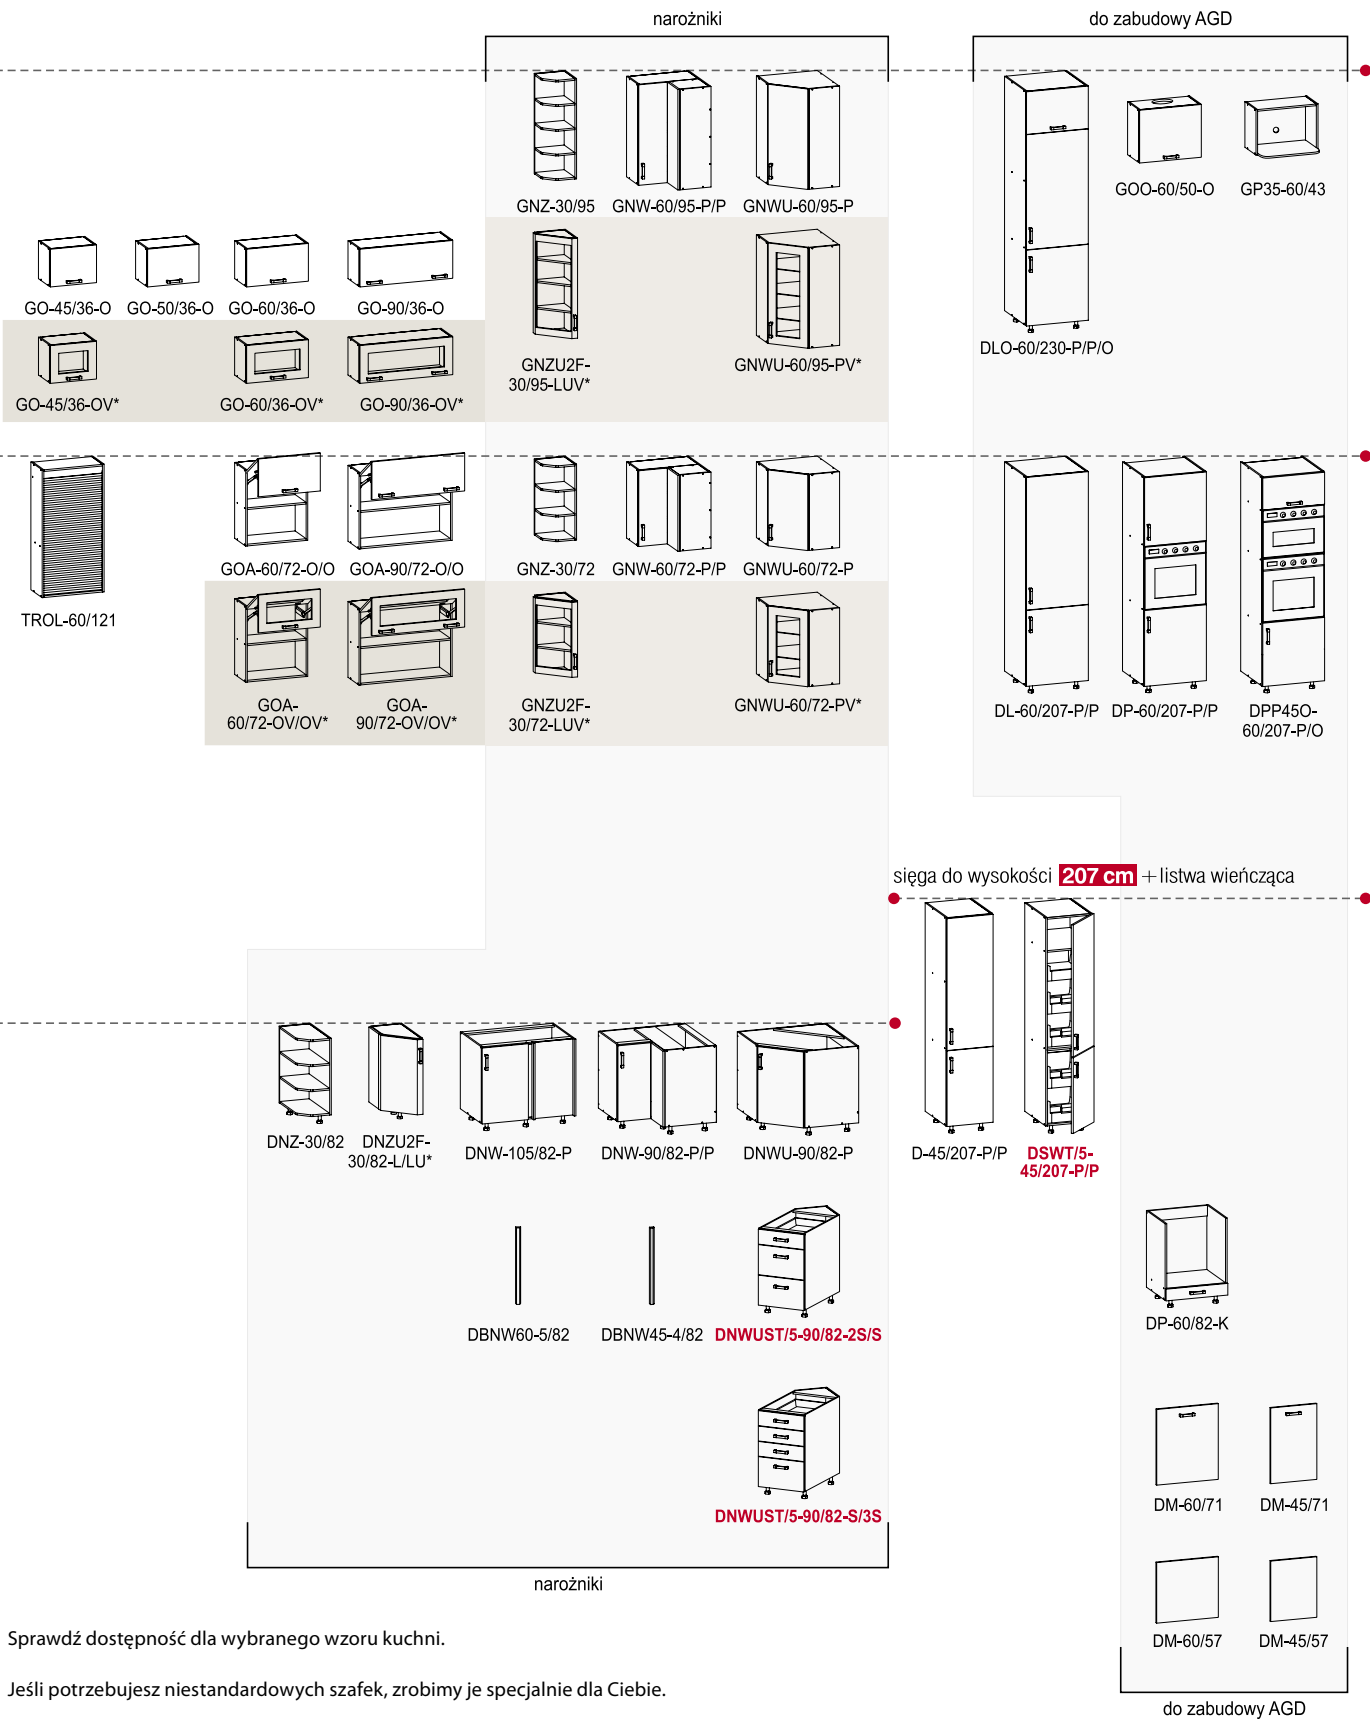

## Bryły szafek. Nowoczesne.

sięga do wysokości **230 cm** + listwa wierzcząca

G-15/95 G-30/95-P G-45/95-P G-60/95-P G-60/95-L/P

G-45/95-PV\* G-60/95-PV\*

sięga do wysokości **207 cm** + listwa wierzcząca

DKSM/5-90/82-S/B  
**DKST/5-90/82-S/B**

DKSM/5-90/82-S/B  
**DKST/5-90/82-S/B**

pod zlewozmywak

DK-45/82-P DK-60/82-P DK-60/82-L/P DK-80/82-L/P

DKSM/5-45/82-S/B  
**DKST/5-45/82-S/B**

DKSM/5-60/82-S/B  
**DKST/5-60/82-S/B**

DKSM/5-90/82-S/B  
**DKST/5-90/82-S/B**

DKSM/5-90/82-S/B  
**DKST/5-90/82-S/B**

pod zlewozmywak

DBZ-5/82

DSM/5-15/82-2S/S

DSM/5-30/82-2S/S  
**DST/5-30/82-2S/S**

DSM/5-45/82-2S/S  
**DST/5-45/82-2S/S**

DSM/5-60/82-2S/S  
**DST/5-60/82-2S/S**

DSM/5-90/82-2S/S  
**DST/5-90/82-2S/S**

DSM/5-90/82-2S/S  
**DST/5-90/82-2S/S**

DSM/5-30/82-S/3S  
**DST/5-30/82-S/3S**

DSM/5-45/82-S/3S  
**DST/5-45/82-S/3S**

DSM/5-60/82-S/3S  
**DST/5-60/82-S/3S**

DSM/5-90/82-S/3S  
**DST/5-90/82-S/3S**