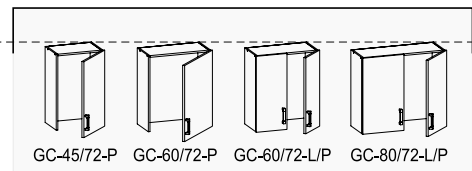

## Bryły szafek. Nowoczesne.

sięga do wysokości **230 cm** + listwa wierzcząca

G-15/95 G-30/95-P G-45/95-P G-60/95-P G-60/95-L/P

G-45/95-PV\* G-60/95-PV\*

sięga do wysokości **207 cm** + listwa wierzcząca

G-15/72 G-30/72-P G-45/72-P G-60/72-P G-60/72-L/P G-90/72-L/P

G-45/72-PV\* G-60/72-PV\*

ociearki

GC-45/72-P GC-60/72-P GC-60/72-L/P GC-80/72-L/P

sięga do wysokości **82 cm** + blat

D-15/82 D-30/82-P D-45/82-P D-60/82-P D-60/82-L/P D-90/82-L/P