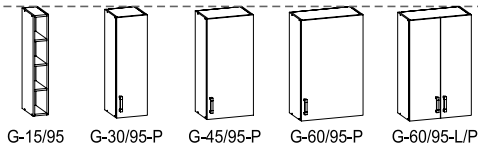

## Bryły szafek. Nowoczesne.

sięga do wysokości **230 cm** + listwa wierzcząca

G-15/95 G-30/95-P G-45/95-P G-60/95-P G-60/95-L/P

G-45/95-PV\* G-60/95-PV\*

sięga do wysokości **207 cm** + listwa wierzcząca

G-15/72 G-30/72-P G-45/72-P G-60/72-P G-60/72-L/P G-90/72-L/P

G-45/72-PV\* G-60/72-PV\*

ociearki

GC-45/72-P GC-60/72-P GC-60/72-L/P GC-80/72-L/P

sięga do wysokości **82 cm** + blat

D-15/82 D-30/82-P D-45/82-P D-60/82-P D-60/82-L/P D-90/82-L/P