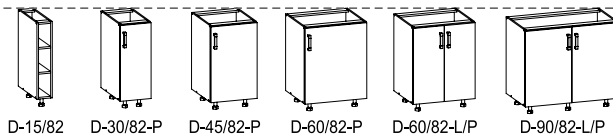

## Bryły szafek. Nowoczesne.

sięga do wysokości **230 cm** + listwa wierzcząca

G-15/95 G-30/95-P G-45/95-P G-60/95-P G-60/95-L/P

G-45/95-PV\* G-60/95-PV\*

sięga do wysokości **207 cm** + listwa wierzcząca

G-15/72 G-30/72-P G-45/72-P G-60/72-P G-60/72-L/P G-90/72-L/P

G-45/72-PV\* G-60/72-PV\*

ociearki

GC-45/72-P GC-60/72-P GC-60/72-L/P GC-80/72-L/P

sięga do wysokości **82 cm** + blat

D-15/82 D-30/82-P D-45/82-P D-60/82-P D-60/82-L/P D-90/82-L/P

DBZ-56/82

DCX-15/82-C

D1SM/5-30/82-P/S  
**D1ST/5-30/82-P/S**

D1SM/5-45/82-P/S  
**D1ST/5-45/82-P/S**

D1SM/5-60/82-P/S  
**D1ST/5-60/82-P/S**

DSM/5-30/82-S/S  
**DST/5-30/82-S/S**

**DST/5-45/82-S/S**

**DST/5-60/82-S/S**