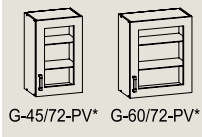

## Bryły szafek. Nowoczesne.

sięga do wysokości **230 cm** + listwa wierzcząca

G-15/95 G-30/95-P G-45/95-P G-60/95-P G-60/95-L/P

G-45/95-PV\* G-60/95-PV\*

sięga do wysokości **207 cm** + listwa wierzcząca

G-15/72 G-30/72-P G-45/72-P G-60/72-P G-60/72-L/P G-90/72-L/P

G-45/72-PV\* G-60/72-PV\*

ociearki

GC-45/72-P GC-60/72-P GC-60/72-L/P GC-80/72-L/P

sięga do wysokości **82 cm** + blat

D-15/82 D-30/82-P D-45/82-P D-60/82-P D-60/82-L/P D-90/82-L/P