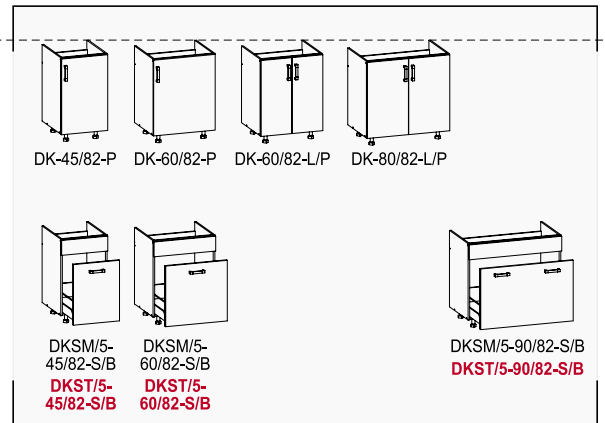

## Bryły szafek. Nowoczesne.

sięga do wysokości **230 cm** + listwa wierzcząca

G-15/95 G-30/95-P G-45/95-P G-60/95-P G-60/95-L/P

G-45/95-PV\* G-60/95-PV\*

sięga do wysokości **207 cm** + listwa wierzcząca

DBZ-56/82

DCX-15/82-C

D1SM/5-30/82-P/S  
**D1ST/5-30/82-P/S**

D1SM/5-45/82-P/S  
**D1ST/5-45/82-P/S**

D1SM/5-60/82-P/S  
**D1ST/5-60/82-P/S**

DSM/5-30/82-S/S  
**DST/5-30/82-S/S**

**DST/5-45/82-S/S**

**DST/5-60/82-S/S**

DKSM/5-45/82-S/B  
**DKST/5-45/82-S/B**

DKSM/5-60/82-S/B  
**DKST/5-60/82-S/B**

DKSM/5-90/82-S/B  
**DKST/5-90/82-S/B**

DKSM/5-90/82-S/B  
**DKST/5-90/82-S/B**

DKSM/5-90/82-S/B  
**DKST/5-90/82-S/B**

DKSM/5-90/82-S/B  
**DKST/5-90/82-S/B**

DKSM/5-90/82-S/B  
**DKST/5-90/82-S/B**

DKSM/5-90/82-S/B  
**DKST/5-90/82-S/B**

pod zlewozmywak

DK-45/82-P DK-60/82-P DK-60/82-L/P DK-80/82-L/P

DKSM/5-45/82-S/B  
**DKST/5-45/82-S/B**

DKSM/5-60/82-S/B  
**DKST/5-60/82-S/B**