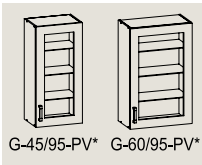

## Bryły szafek. Nowoczesne.

sięga do wysokości **230 cm** + listwa wierzcząca

G-15/95 G-30/95-P G-45/95-P G-60/95-P G-60/95-L/P

G-45/95-PV\* G-60/95-PV\*

sięga do wysokości **207 cm** + listwa wierzcząca

G-15/72 G-30/72-P G-45/72-P G-60/72-P G-60/72-L/P G-90/72-L/P

G-45/72-PV\* G-60/72-PV\*

ociearki

GC-45/72-P GC-60/72-P GC-60/72-L/P GC-80/72-L/P

sięga do wysokości **82 cm** + blat

D-15/82 D-30/82-P D-45/82-P D-60/82-P D-60/82-L/P D-90/82-L/P