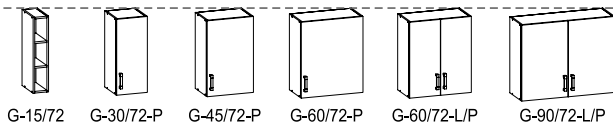

## Bryły szafek. Nowoczesne.

sięga do wysokości **230 cm** + listwa wierzcząca

G-15/95 G-30/95-P G-45/95-P G-60/95-P G-60/95-L/P

G-45/95-PV\* G-60/95-PV\*

sięga do wysokości **207 cm** + listwa wierzcząca

G-15/72 G-30/72-P G-45/72-P G-60/72-P G-60/72-L/P G-90/72-L/P

G-45/72-PV\* G-60/72-PV\*

ociearki

GC-45/72-P GC-60/72-P GC-60/72-L/P GC-80/72-L/P

sięga do wysokości **82 cm** + blat

D-15/82 D-30/82-P D-45/82-P D-60/82-P D-60/82-L/P D-90/82-L/P