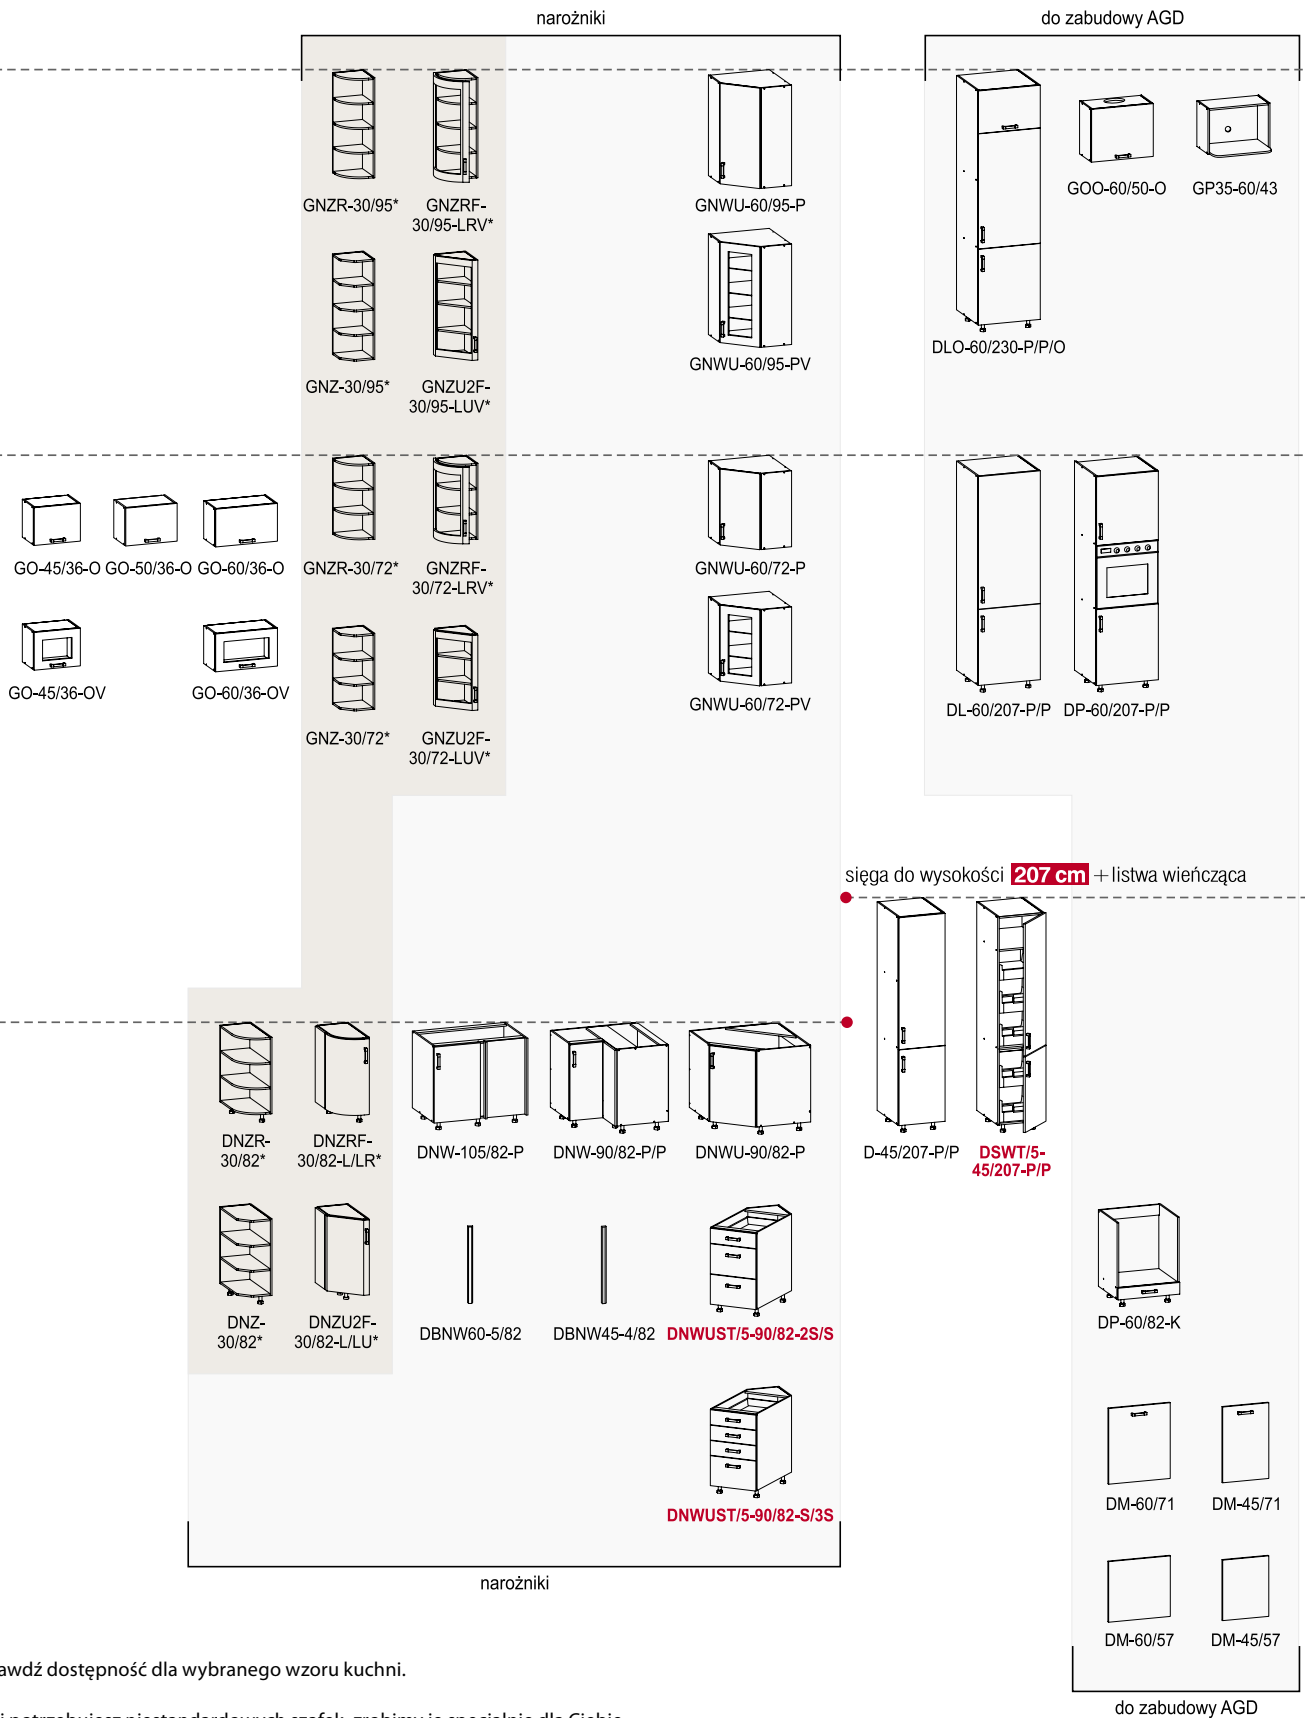

Bryły szafek. Klasyczne.

sięga do wysokości **230 cm** + listwa wieńcząca

sięga do wysokości **207 cm** + listwa wieńcząca

ociekarki

sięga do wysokości **82 cm** + blat

pod zlewozmywak

pod zlewozmywak

* Sprawdź dostępność dla wybranego wzoru kuchni.