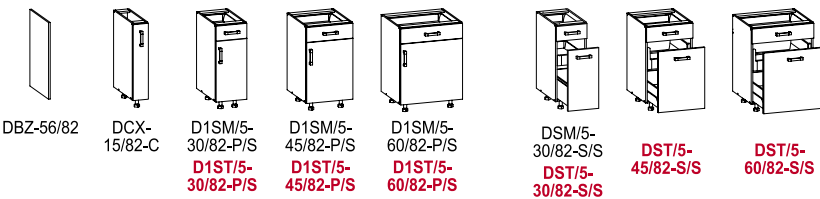

Bryły szafek. Klasyczne.

sięga do wysokości **230 cm** + listwa wieńcząca

sięga do wysokości **207 cm** + listwa wieńcząca

ociekarki

sięga do wysokości **82 cm** + blat

pod zlewozmywak

pod zlewozmywak

* Sprawdź dostępność dla wybranego wzoru kuchni.