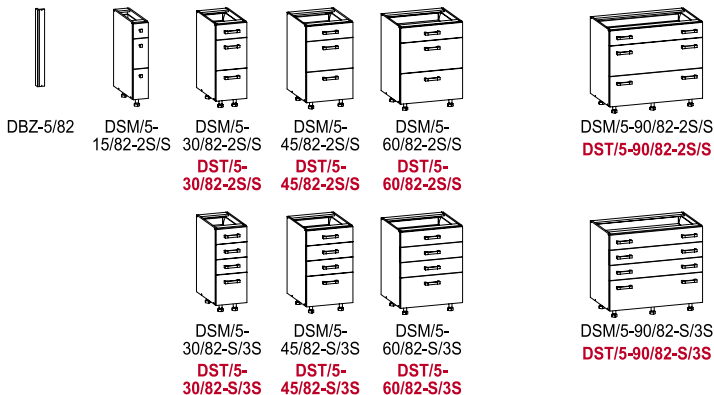

Bryły szafek. Klasyczne.

sięga do wysokości **230 cm** + listwa wieńcząca

sięga do wysokości **207 cm** + listwa wieńcząca

ociekarki

sięga do wysokości **82 cm** + blat

pod zlewozmywak

pod zlewozmywak

* Sprawdź dostępność dla wybranego wzoru kuchni.