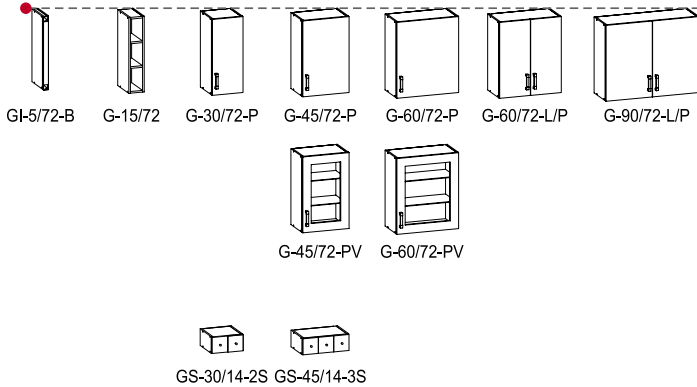

Bryły szafek. Klasyczne.

sięga do wysokości **230 cm** + listwa wieńcząca

sięga do wysokości **207 cm** + listwa wieńcząca

ociekarki

sięga do wysokości **82 cm** + blat

pod zlewozmywak

pod zlewozmywak

* Sprawdź dostępność dla wybranego wzoru kuchni.