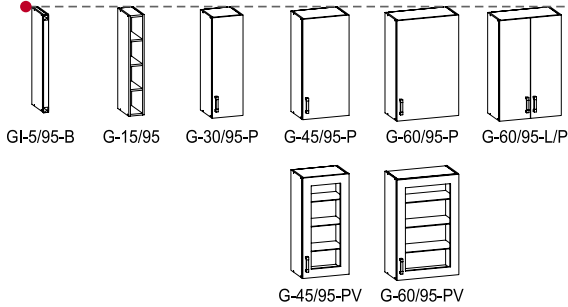

Bryły szafek. Klasyczne.

sięga do wysokości **230 cm** + listwa wieńcząca

sięga do wysokości **207 cm** + listwa wieńcząca

ociekarki

sięga do wysokości **82 cm** + blat

pod zlewozmywak

pod zlewozmywak

* Sprawdź dostępność dla wybranego wzoru kuchni.