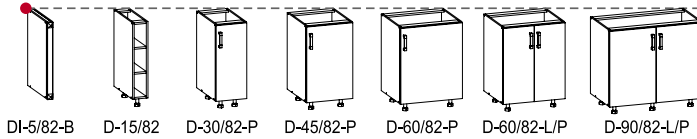

Bryły szafek. Klasyczne.

sięga do wysokości **230 cm** + listwa wieńcząca

sięga do wysokości **207 cm** + listwa wieńcząca

ociekarki

sięga do wysokości **82 cm** + blat

pod zlewozmywak

pod zlewozmywak

* Sprawdź dostępność dla wybranego wzoru kuchni.