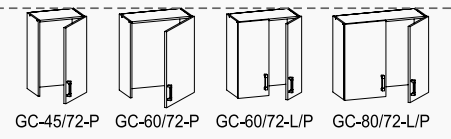

Bryły szafek. Klasyczne.

sięga do wysokości **230 cm** + listwa wieńcząca

sięga do wysokości **207 cm** + listwa wieńcząca

ociekarki

sięga do wysokości **82 cm** + blat

pod zlewozmywak

pod zlewozmywak

* Sprawdź dostępność dla wybranego wzoru kuchni.