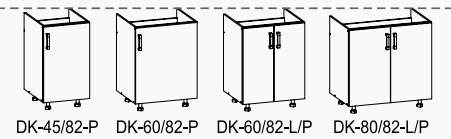

Bryły szafek. Klasyczne.

sięga do wysokości **230 cm** + listwa wieńcząca

sięga do wysokości **207 cm** + listwa wieńcząca

ociekarki

sięga do wysokości **82 cm** + blat

pod zlewozmywak

pod zlewozmywak

* Sprawdź dostępność dla wybranego wzoru kuchni.